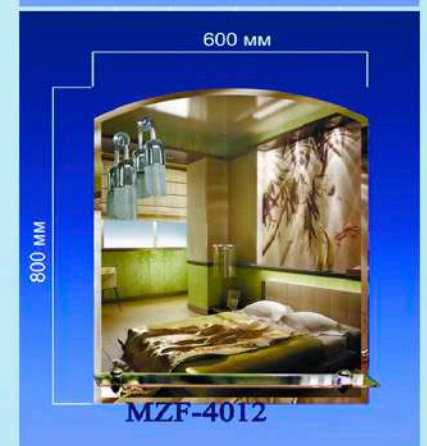

Зеркала со светильниками

- Mirox 3G - экологически безопасные зеркала
- В 10 раз более стойки к коррозии, чем обычные зеркала
- В 3 раза более стойки к механическим повреждениям, по сравнению с обычными зеркалами.