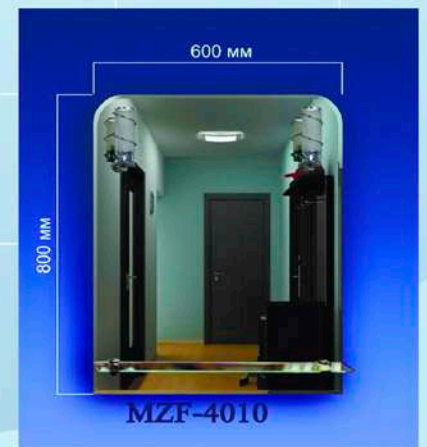

Зеркала со светильниками

- Mirox 3G - экологически безопасные зеркала
- В 10 раз более стойки к коррозии, чем обычные зеркала
- В 3 раза более стойки к механическим повреждениям, по сравнению с обычными зеркалами.