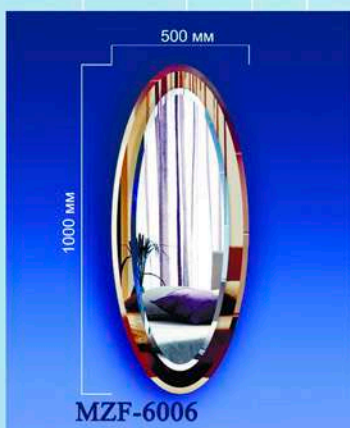

Комбинированные зеркала

- Mirox 3G - экологически безопасные зеркала
- В 10 раз более стойки к коррозии, чем обычные зеркала
- В 3 раза более стойки к механическим повреждениям, по сравнению с обычными зеркалами.