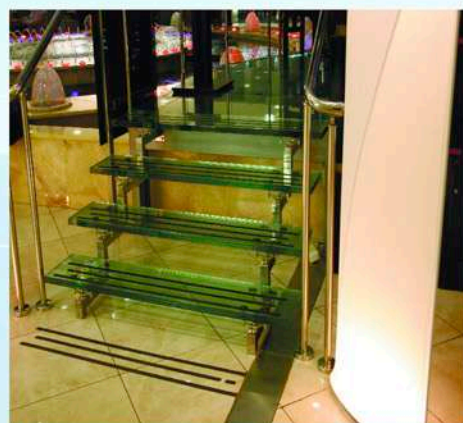

Лестницы

Балетные станки

- Мірох 3G - екологічно безпечні зеркала
- В 10 раз більш стійкі до корозії, ніж звичайні зеркала
- В 3 рази більш стійкі до механічних пошкоджень, порівняно з звичайними зеркалами.