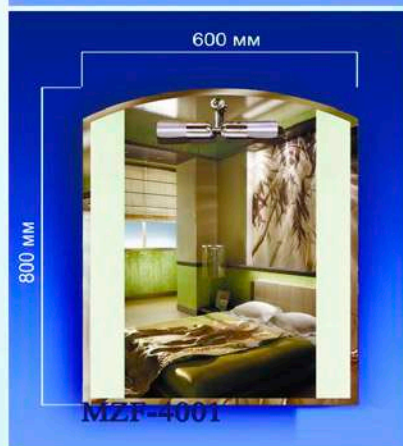

Зеркала со светильниками

- Mirox 3G - экологически безопасные зеркала
- В 10 раз более стойки к коррозии, чем обычные зеркала
- В 3 раза более стойки к механическим повреждениям, по сравнению с обычными зеркалами.