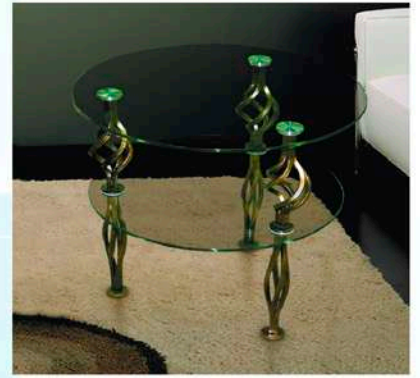

MZF/K-06
600x60x525мм