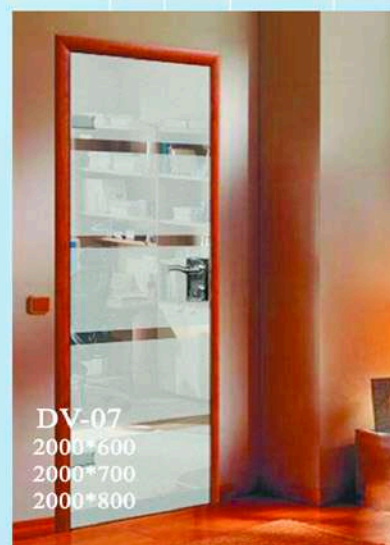

Двери из стекла

- Mirox 3G - экологически безопасные зеркала
- В 10 раз более стойки к коррозии, чем обычные зеркала
- В 3 раза более стойки к механическим повреждениям, по сравнению с обычными зеркалами.