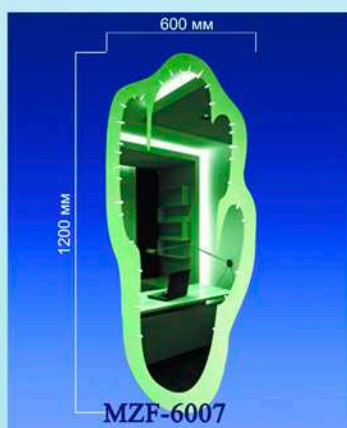

Комбинированные зеркала

- Mirox 3G - экологически безопасные зеркала
- В 10 раз более стойки к коррозии, чем обычные зеркала
- В 3 раза более стойки к механическим повреждениям, по сравнению с обычными зеркалами.