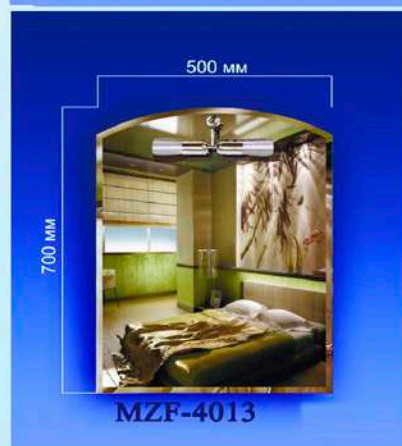

Зеркала со светильниками

- Mirox 3G - экологически безопасные зеркала
- В 10 раз более стойки к коррозии, чем обычные зеркала
- В 3 раза более стойки к механическим повреждениям, по сравнению с обычными зеркалами.