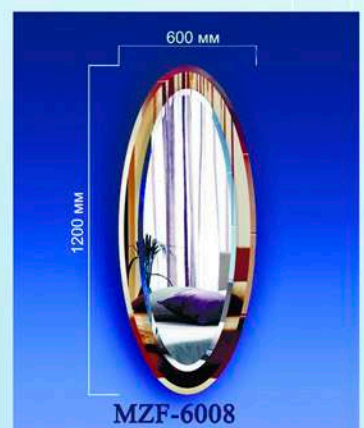

Комбинированные зеркала

- Mirox 3G - экологически безопасные зеркала
- В 10 раз более стойки к коррозии, чем обычные зеркала
- В 3 раза более стойки к механическим повреждениям, по сравнению с обычными зеркалами.