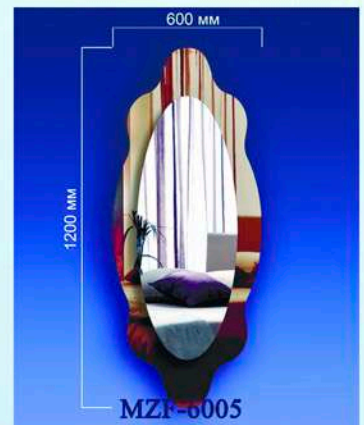

Комбинированные зеркала

- Mirox 3G - экологически безопасные зеркала
- В 10 раз более стойки к коррозии, чем обычные зеркала
- В 3 раза более стойки к механическим повреждениям, по сравнению с обычными зеркалами.