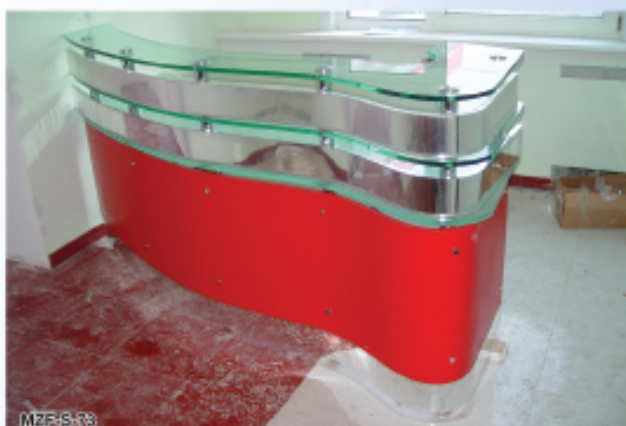

БАРНЫЕ СТОЙКИ, СТЕЛЛАЖИ, РЕСЕПШН